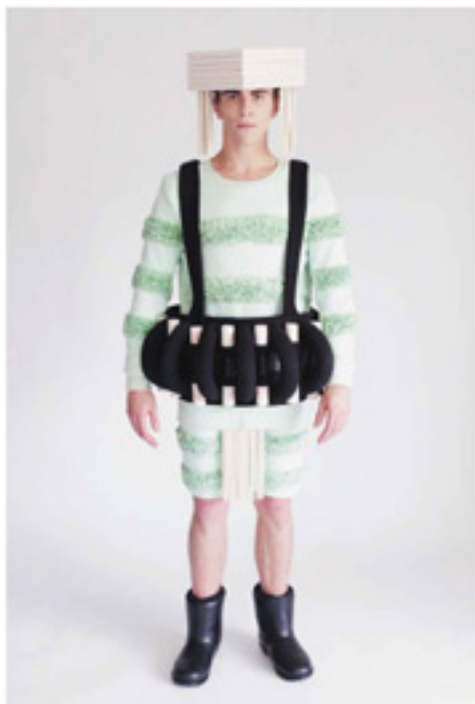

NOT A TOY

||

1

==

254

Waga (nr 1, 000, w gładkim Merino Nordland)

WAGA 0000

Waga (nr 1, 000